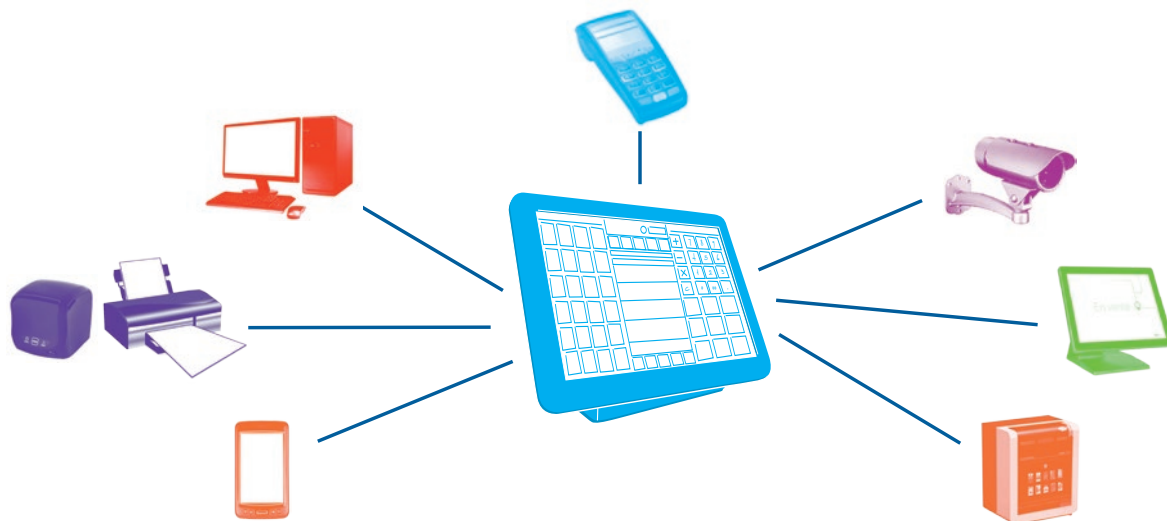

FAITES le choix d'un partenaire différent

Notre seul métier, concevoir des logiciels d'encaissement et de gestion pour vous accompagner au quotidien.

Un Partenaire PROCHE de vous : DEVLYX, c'est une présence nationale de proximité avec un réseau de distributeurs régionaux exclusifs à nos solutions. Ce réseau connaît vos besoins, vous aide dans le choix de la configuration, vous accompagne dans le financement, l'installation et la formation. Il peut également vous proposer des services complémentaires (terminaux de cartes bancaires, vidéo surveillance, balances, etc.).

La solution matérielle la plus complète du marché.

Une gamme de TPV et de périphériques : différents types de solutions matérielles pour une ergonomie poussée et appropriée, des périphériques adaptés à vos métiers.

DEVANCE est conçu pour respecter toutes les réglementations (de sécurité, comptables financières) en vigueur.

DEVANCE GÈRE TOUTES VOS CONFIGURATIONS
La connexion avec des périphériques ou des services.

Simple et rapide la création instantanée d'articles en cours de vente

Affichez en un clin d'œil les informations principales d'un produit

Pour DEVANCE, DEVLYX a choisi un Cloud maîtrisé et non intrusif pour le point de vente afin que vous restiez autonomes.