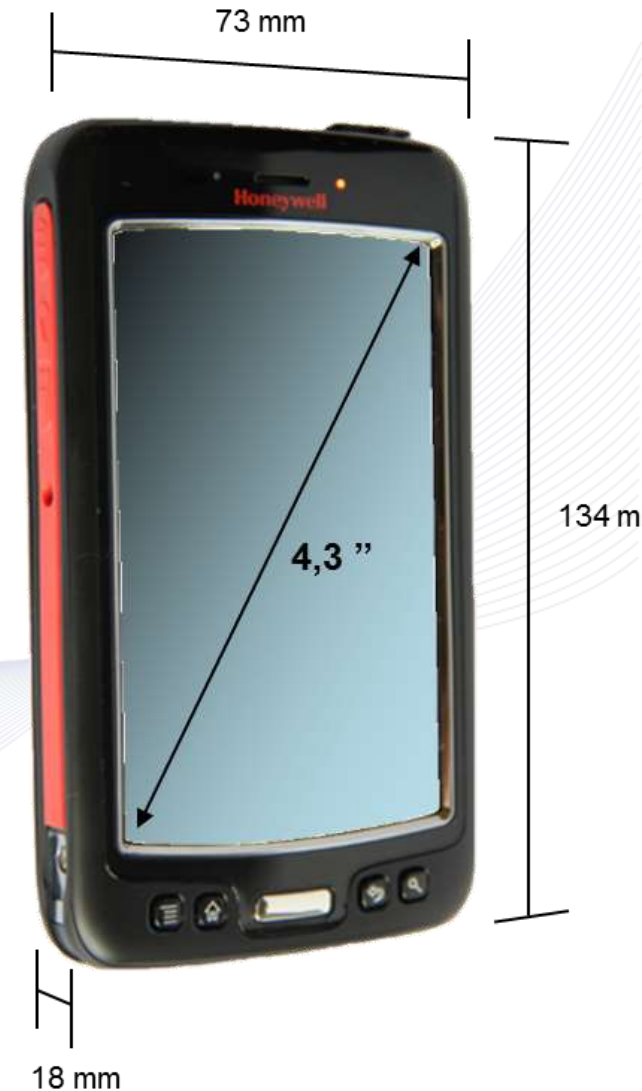

devlyx.com

MOBI 70e

PRATIQUE ET ROBUSTE

MOBI 70e

Éléments clés

- **Puissance et efficacité de travail.**
 - Android 4.0
 - 512Mo RAM, 1Go Flash
 - Ecran tactile 4,3" haute définition (visibilité max en plein soleil)
 - **Scanner Imager 2D** (640 x 480 CMOS)
 - Camera 5MP avec autofocus et flash
- **Format de poche.**
 - Extra fin, 18 mm
 - 134 mm x 73 mm x 18 mm
 - Léger, à partir de 204g
- **Robustesse.**
 - Plusieurs chutes béton 1,2 m
 - Certification IP54 et IP67
 - Verre Gorilla
- **Autonomie**
 - De 7,5 h à 12 h de communication selon batterie :
 - Batterie standard (Li-ion 3,7 V, 1670 mAh)
 - Batterie power Max (Li-ion 3,7 V, 3340 mAh)